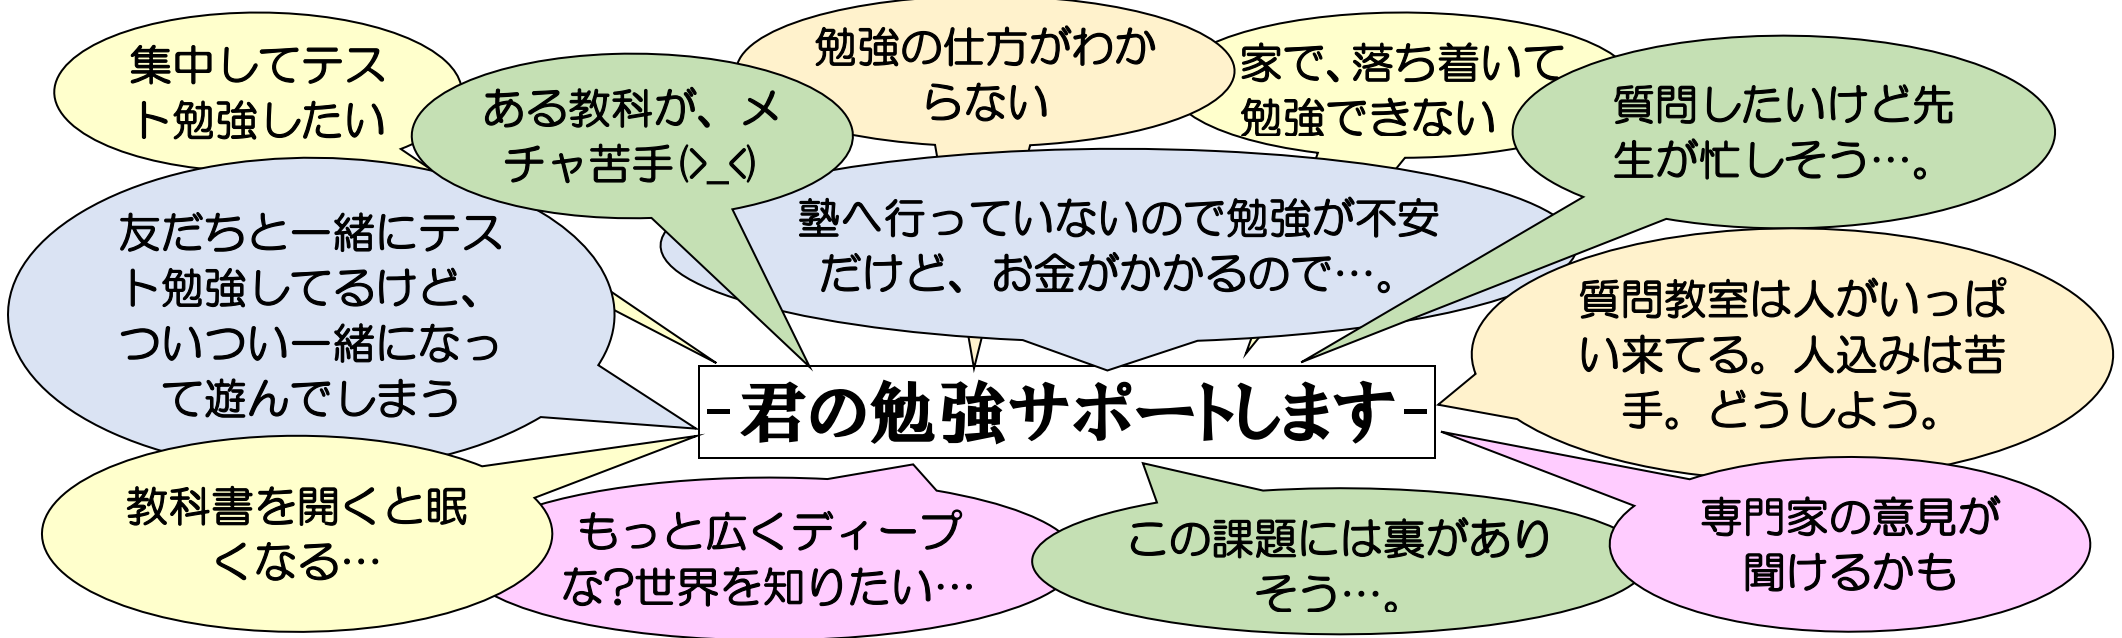

# 令和6年度春野道場(チャレンジスクール)生徒募集

「春野道場」は、こんな人のための頭を鍛える「道場」です

- ・6年度は、**定期テスト前に集中的にチャレンジスクールを開く**ように日程を設定します。
- ・春野道場(チャレンジスクール)は、地域の方の参画を得て、子どもたちの自主的な学習<スポーツ、文化活動、地域住民との交流活動等の取組>を実施する場として設定されています。

チャレンジ UP さいたまのスタンプももらえるよ